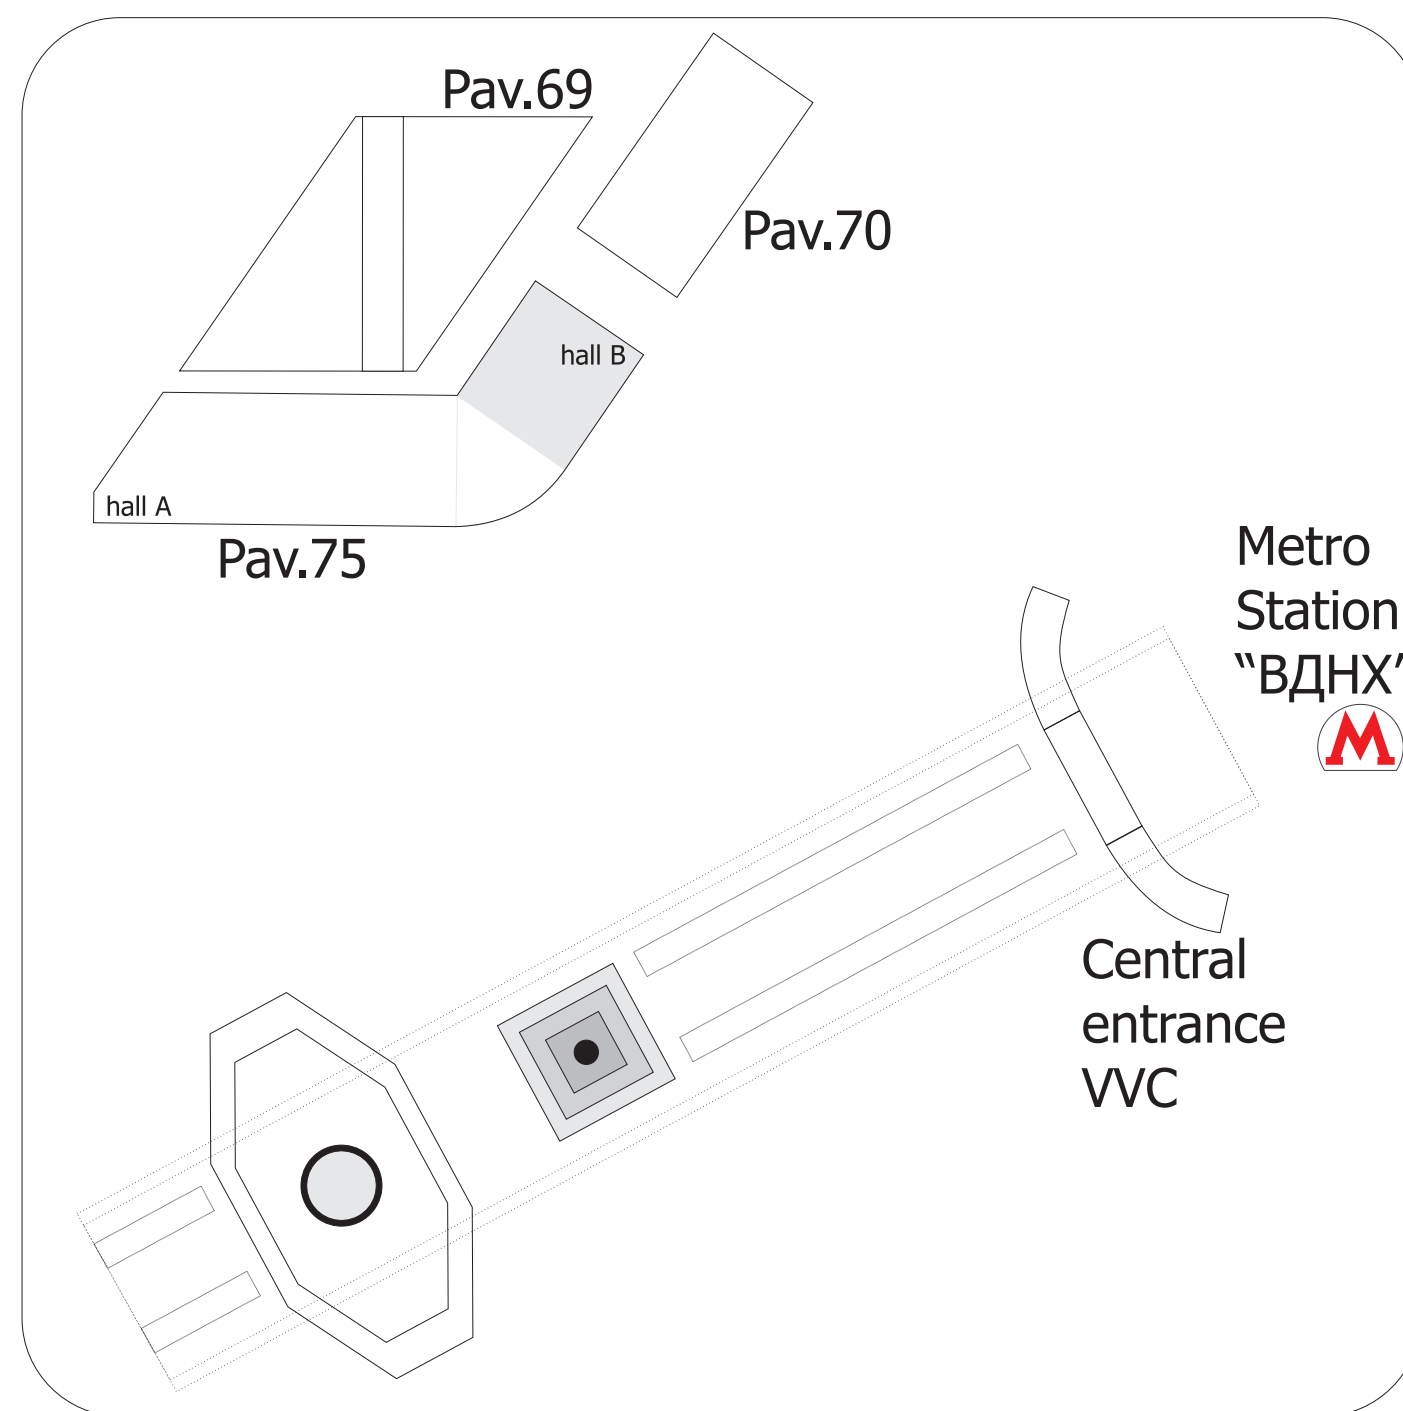

# Линия ограничения застройки павильон №75, зал "В"

	Пожарный щит (настенный)
	Электрощит (настенный)
	Колонны
	Балкон, высота
	Зона свободного доступа/ прохода

**ENTRANCE** →