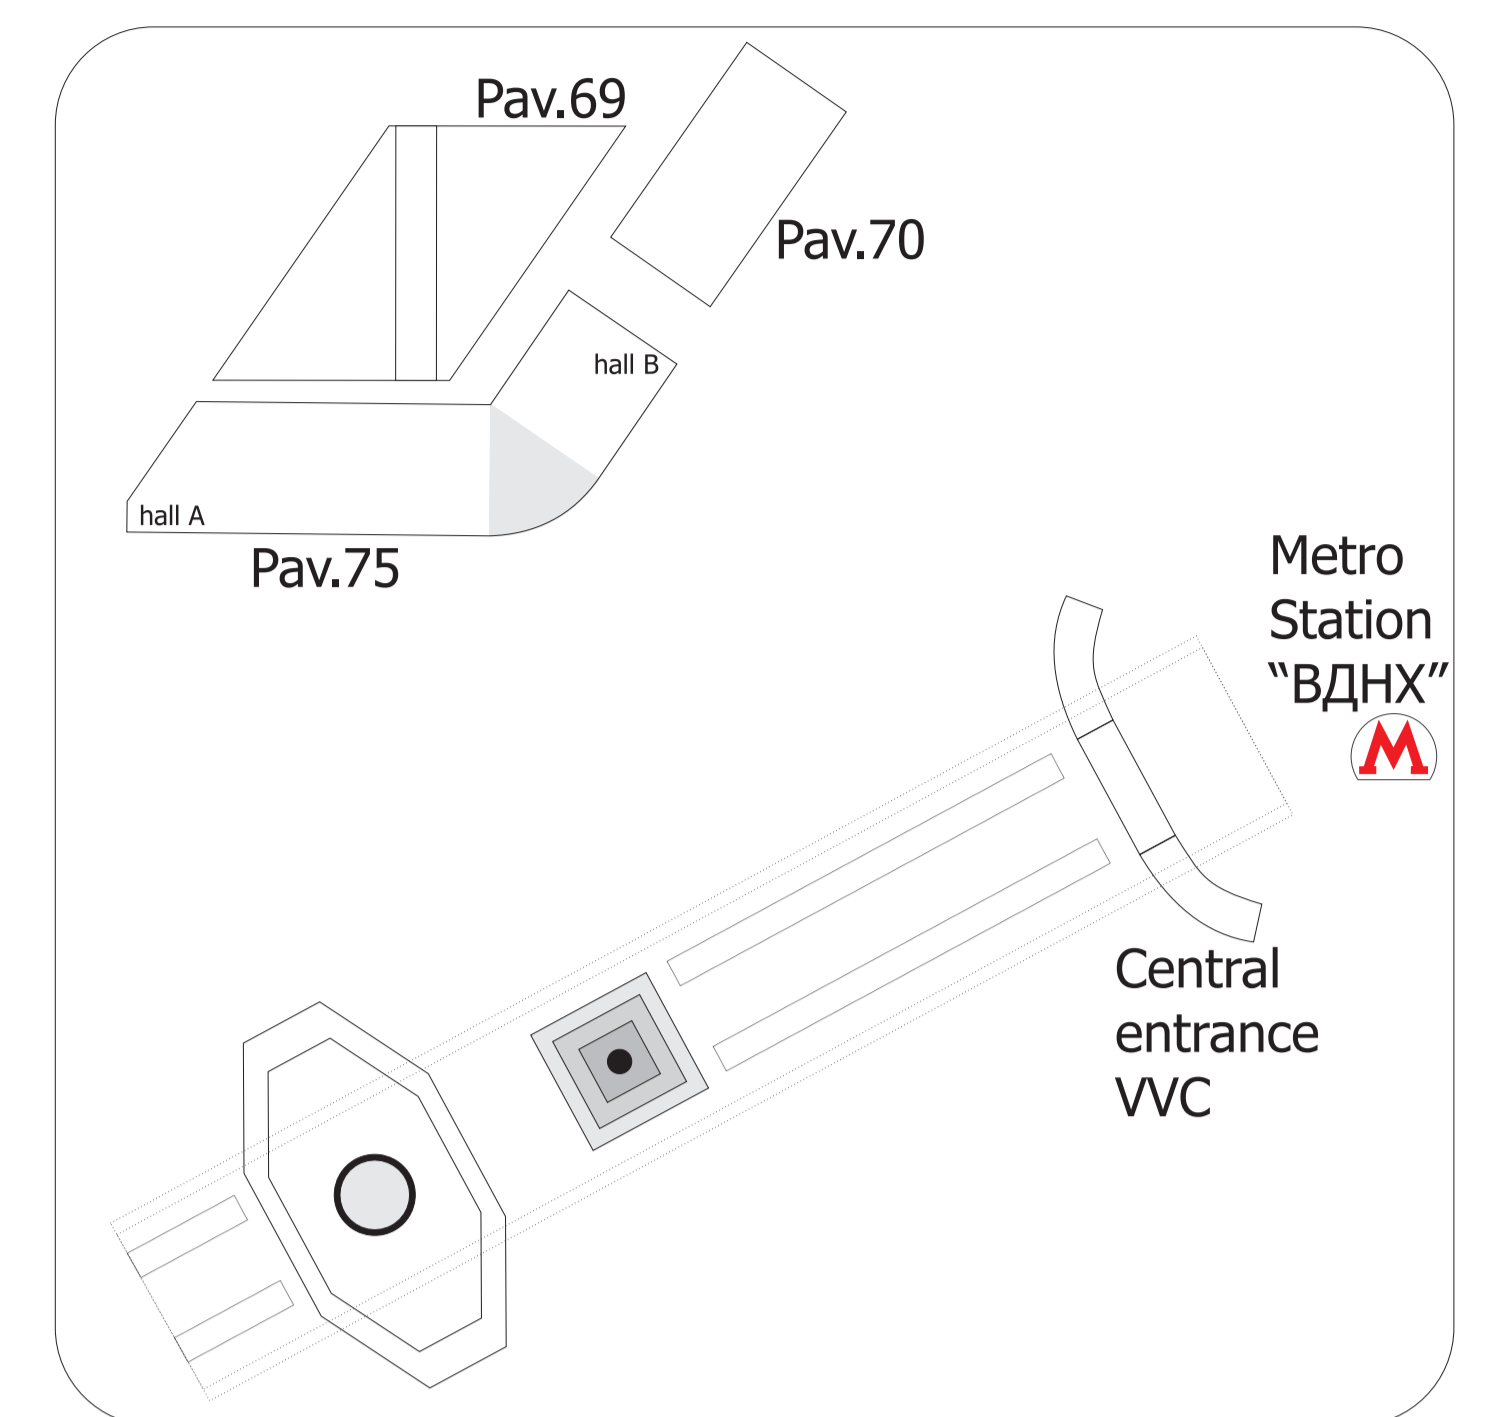

# Линия ограничения застройки павильон №75, зал "С", 2 этаж

	Fire point (box on the wall)
	Electrical supply (box on the wall)
	Pillars
	Balcony, ceiling height

SCALE (M):