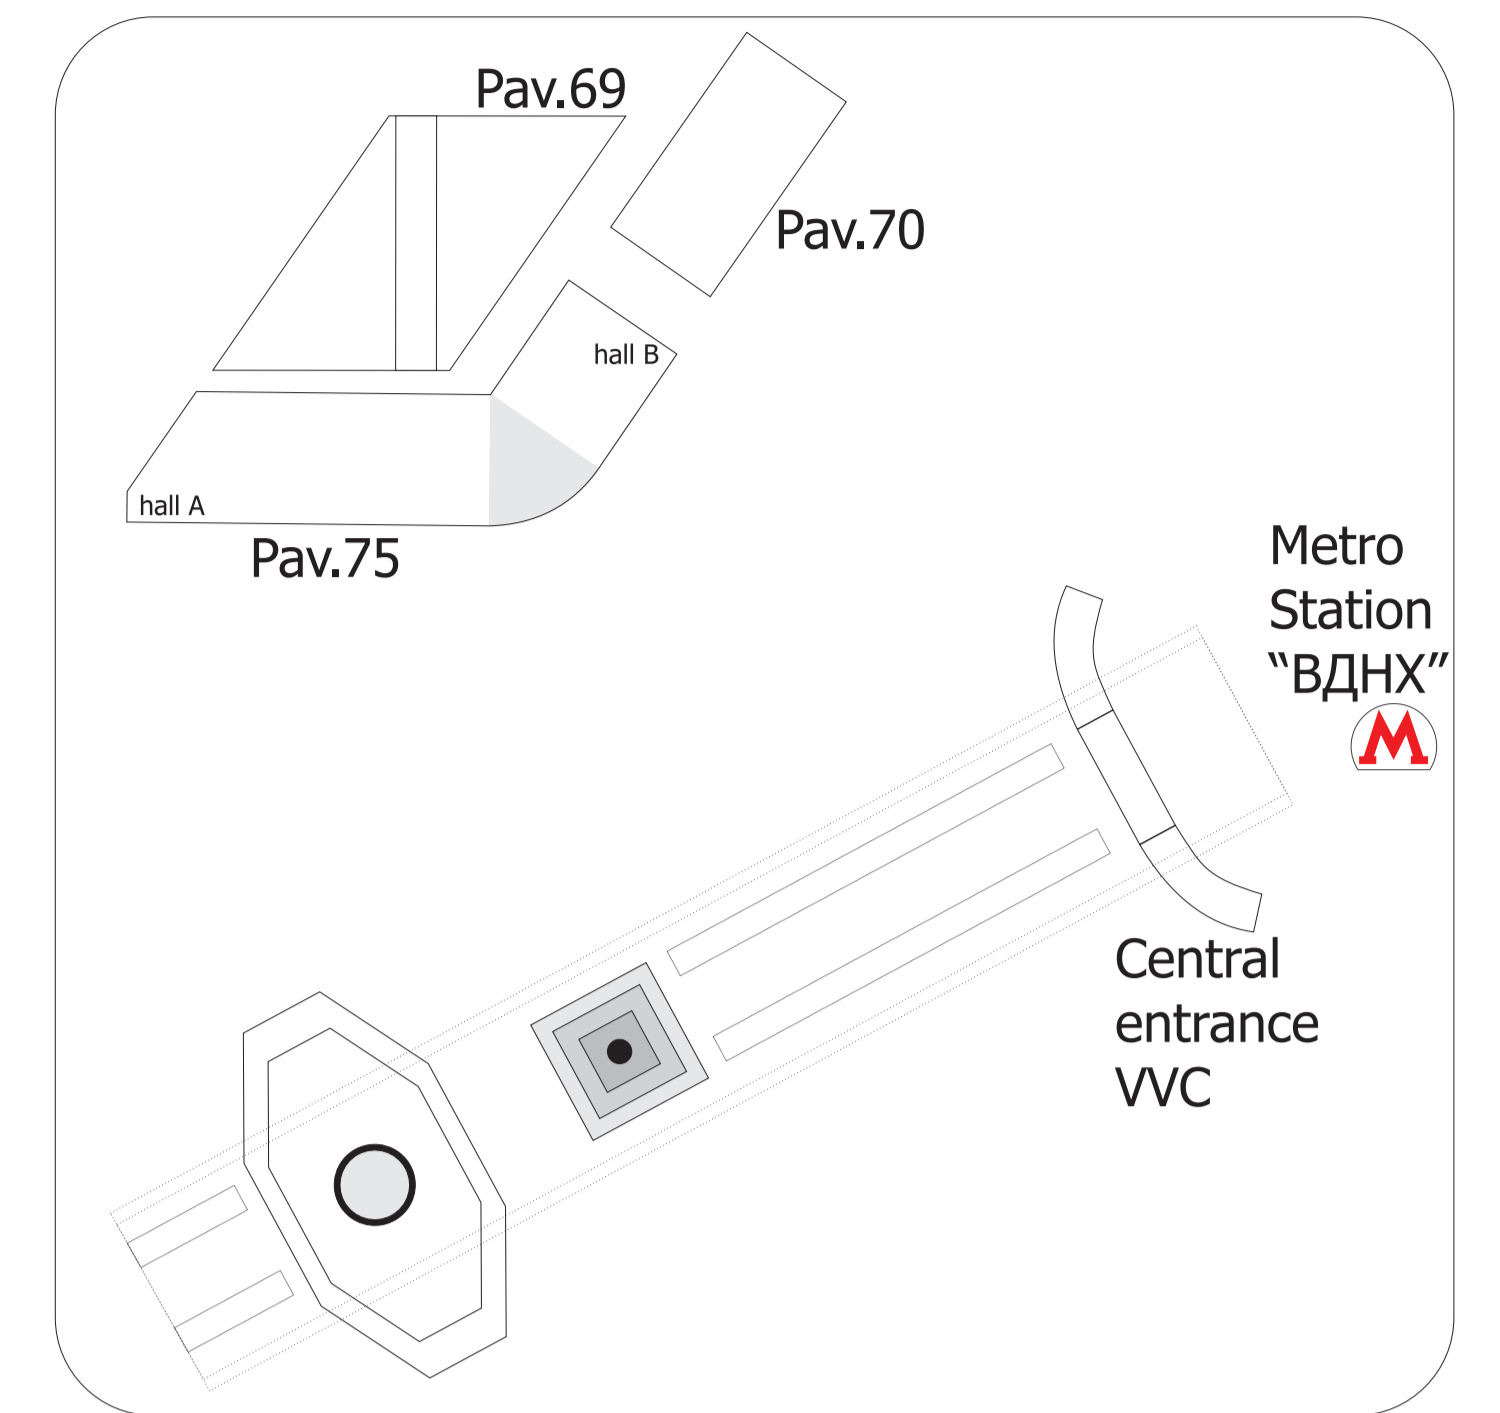

Линия ограничения застройки павильон №75, зал "С", 2 этаж

	Fire point (box on the wall)
	Electrical supply (box on the wall)
	Pillars
	Balcony, ceiling height

SCALE (M):