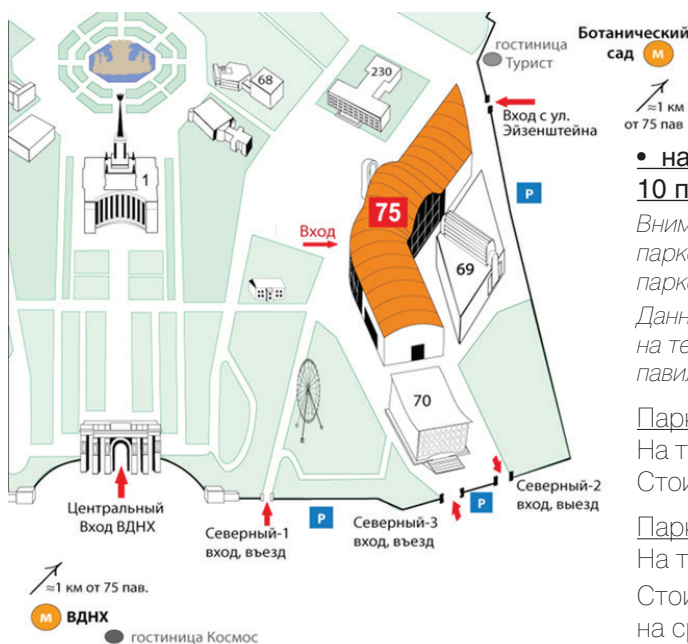

В шаговой доступности находится станция метро «ВДНХ».

Вы также можете добраться до ВДНХ от других станций метро наземным:

м. «Тимирязевская» — монорельс до станции «Выставочный центр»

м. «Марьина Роща» — троллейбусы №13, 15 до остановки «ВДНХ (южная)»

м. «Преображенская площадь» — трамвай №11 до остановки «Метро «ВДНХ»

м. «Комсомольская» — троллейбус №14 до остановки «Метро «ВДНХ»

• **на личном автомобиле** (адреса для навигатора)

Главный вход — проспект Мира, 121;

Въезд «Север-1» — проспект Мира, 123 б

• **на территории ВДНХ и за ее пределами оборудовано 10 парковочных пространств**

Внимание! Оплата за парковку производится только через паркоматы. Если же на парковке еще не введены в эксплуатацию паркоматы, ставить машину можно бесплатно.