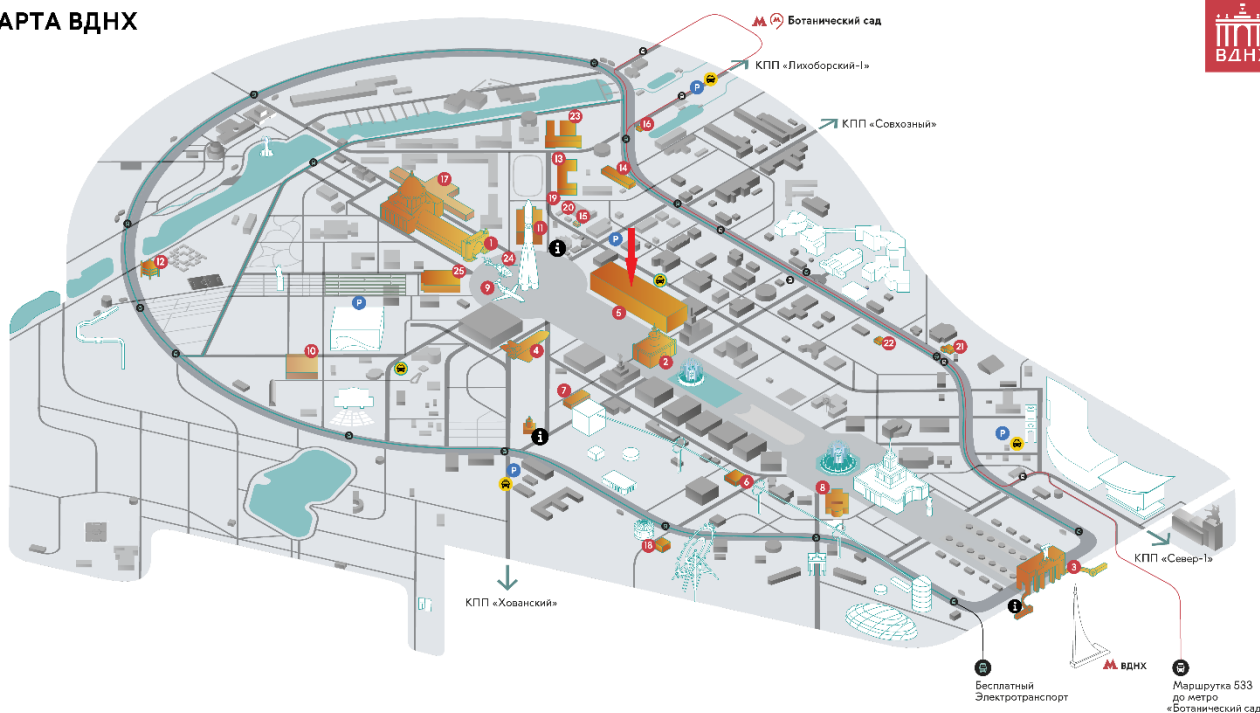

С полными правилами участия можно ознакомиться в специальном [разделе](#) на сайте Выставки.

Как добраться до выставки «Индустрия камня», павильона № 57, и объектов программы лояльности «Друзья ВДНХ»

КАРТА ВДНХ

1 Центр «Космонавтика и авиация»

2 Центр «Слово»

3 Музей ВДНХ

4 Интерактивный музейный комплекс «Буря»

5 Исторический парк «Россия — моя история»

6 Театр сказок

7 Музей «Лес»

8 Интерактивная выставка «Робостанция»

9 Самолет ЯК-42

10 Скалолазный центр BigWall

11 Музей оптических иллюзий

12 Веревоочный парк Sky Town

13 Мастерская и школа стекла

14 Мануфактура «Дымов Керамика»

15 Мастерская елочных игрушек Christmas Art