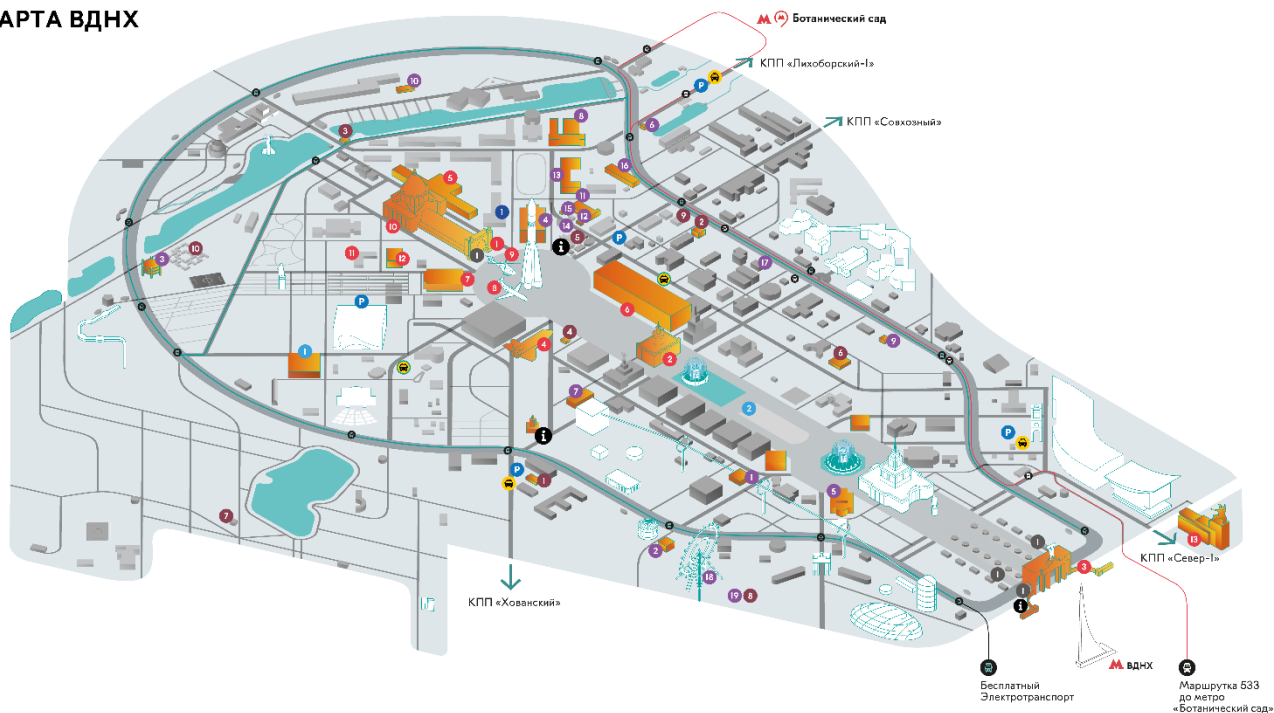

**Скидка 20%** на все меню ресторанов:  
Мамма Италия и Ребрышки и крылышки

**Скидка 15%** на все меню ресторана и сырной лавки SHEVOL

**Скидка 10%** на все меню ресторана пикника ВСЕ ЛЕНЬ

# Как добраться до объектов программы лояльности «Друзья ВДНХ»

## КАРТА ВДНХ

### Гастрономическая

- 1 Mamma Italia
  - 2 Ребрышки и крылышки
  - 3 Фонтан VIEW
  - 4 Мистер Пончик
  - 5 Рестормаркет
  - 6 Домик в саду
  - 7 Лав
  - 8 ЛисаПарк
  - 9 Shevo!
  - 10 Все Лень
- 11 Инфоцентр
- 12 Точка вызова «Яндекс.Такси»
- 13 Точка вызова «Яндекс.Такси» (будни)
- 14 Парковка