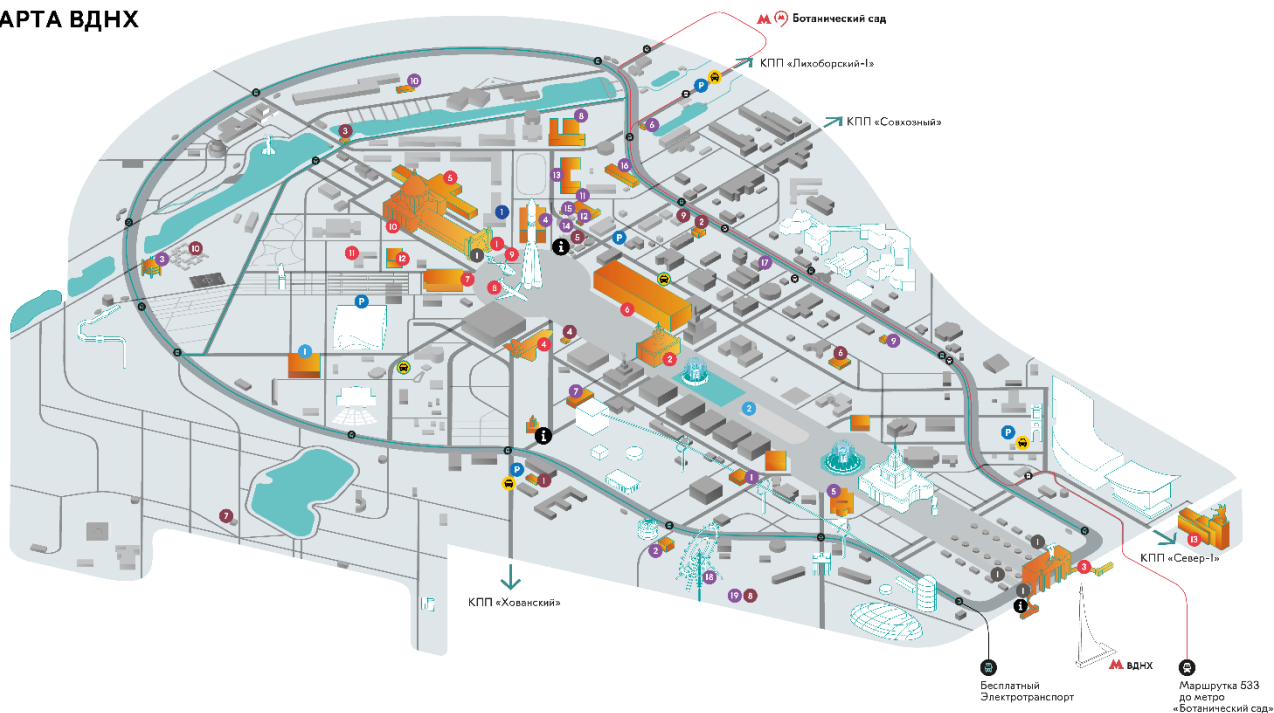

Скидка 10% во всех корнерах (ресторанах) самого большого гастрономического пространства ВДНХ – Рестомакет ВДНХ

Скидка 20% на все меню ресторанов:

Мамма Италия и Ребрышки и крылышки

Скидка 15% на все меню ресторана и сырной лавки SHEVOL

Скидка 10% на все меню ресторана пикника ВСЕ ЛЕНЬ

все
ЛЕНЬ

КАФЕ • ПИКНИК

Как добраться до объектов программы лояльности «Друзья ВДНХ»

КАРТА ВДНХ

Музейная

- 1 Центр «Космонавтика и авиация»
- 2 Музей «Слово»
- 3 Музей ВДНХ
- 4 Интерактивный музейный комплекс «Буря»
- 5 Музей Гаража особого назначения ФСО России
- 6 Россия — моя история
- 7 Музей транспорта Москвы
- 8 Самолет Як-42
- 9 Вертолет Ми-8
- 10 Фанерон. Город мечты
- 11 Музей БИОТЕХ
- 12 Биологический музей им. К.А.Тимирязева
- 13 Выставка «Облаченная в роскошь. Женщина ар-деко»
- 14 Музей БИОТЕХ

Развлекательная

- 15 Театр сказок
- 16 Союзмультипарк
- 17 Sky Town. Высотный веревочный парк
- 18 Музей оптических иллюзий
- 19 Робостанция
- 20 Городская ферма
- 21 Галерея ЛЕС
- 22 Центр национальных конных традиций
- 23 Dodoland
- 24 Центр креативного арт-дизайна La Atmosfera
- 25 Дом комиксов TAKAPULTA
- 26 Мастерская елочных игрушек Christmas Art
- 27 Мастерская и школа стекла
- 28 Студия мозаики «Сад Гранат»
- 29 Карамельная мануфактура
- 30 Мануфактура «Дымов Керамика»
- 31 Антикафе Совинный дом
- 32 Солнце Москвы
- 33 Московский ЛисаПарк

Экспо

- 1 Выставка «Сокровища гробницы Тутанхамона»

Спортивная

- 1 Скалолазный центр BigWall
- 2 Каток ВДНХ

Гастрономическая

- 1 Mamma Italia
 - 2 Ребрышки и крылышки
 - 3 Фонтан VIEW
 - 4 Мистер Пончик
 - 5 Ресторанчик
 - 6 Домик в саду
 - 7 Лав
 - 8 ЛисаПарк
 - 9 Shevo!
 - 10 Все Лень
- 11 Инфоцентр
- 12 Точка вызова «Яндекс.Такси»
- 13 Точка вызова «Яндекс.Такси» (будни)
- 14 Парковка