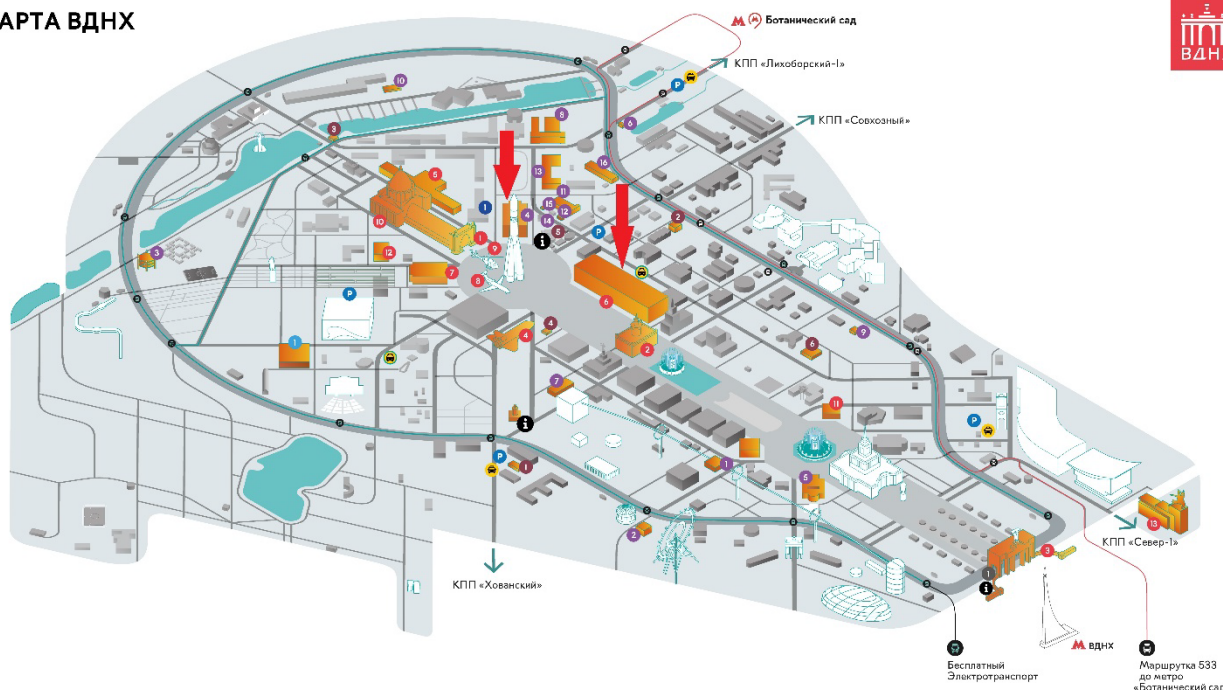

Все лень и кофейни Лео Кофе

Как добраться до выставки «Московская неделя интерьера и дизайна», павильона №55 и №57, а также объектов программы лояльности «Друзья ВДНХ»

КАРТА ВДНХ

Музейная

- 1 Центр «Космонавтика и авиация»
- 2 Музей «Слово»
- 3 Музей ВДНХ
- 4 Интерактивный музейный комплекс «Буря»
- 5 Музей Гаража особого назначения ФСО России
- 6 Россия — моя история
- 7 Музей транспорта Москвы
- 8 Самолет Як-42
- 9 Вертолет Ми-8
- 10 Фанерон. Город мечты
- 11 Выставка-игра «Капитаны будущего: Terra Futura»
- 12 Биологический музей им. К.А.Тимирязева
- 13 Выставка «Облаченная в роскошь. Женщина ар-деко»

Развлекательная

- 14 Театр сказок
- 15 Союзмультпарк
- 16 Sky Town. Высотный веревочный парк
- 17 Музей оптических иллюзий
- 18 Робостанция
- 19 Городская ферма
- 20 Галерея ЛЕС
- 21 Центр национальных конных традиций
- 22 Dodoland
- 23 Центр креативного арт-дизайна La Atmosfera
- 24 Дом комиксов TAKAPULTA
- 25 Мастерская елочных игрушек Christmas Art
- 26 Мастерская и школа стекла
- 27 Студия мозаики «Сад Гранат»
- 28 Карамельная мануфактура
- 29 Мануфактура «Дымов Керамика»